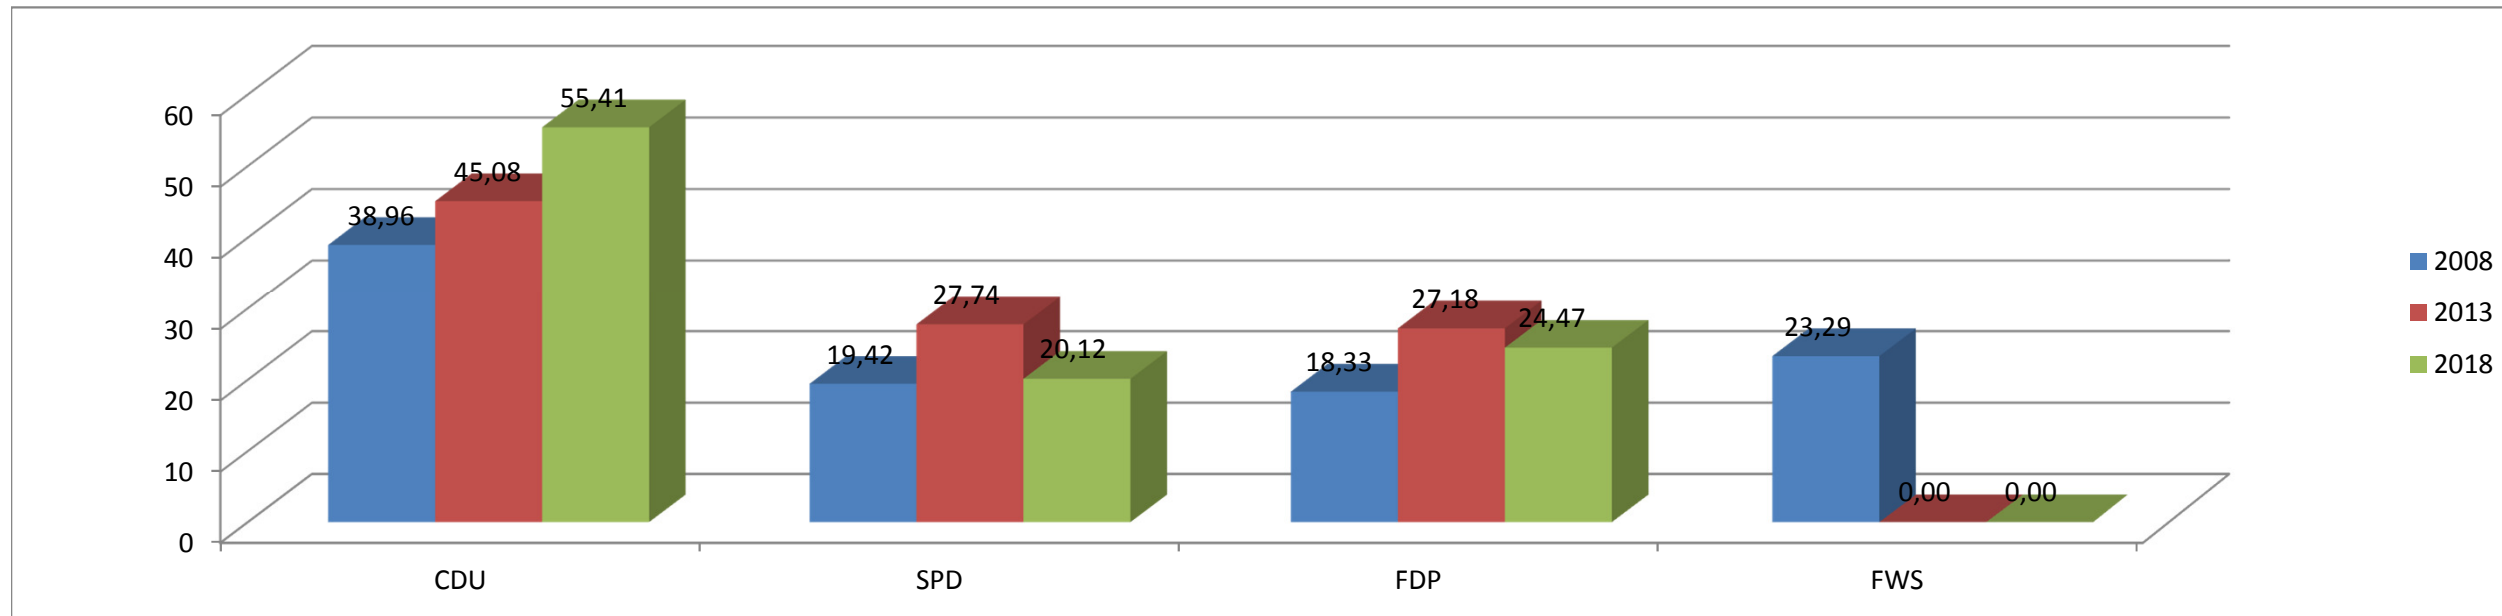

Ergebnisse 2008 - 2018

	2008	2013	2018
CDU	38,96	45,08	55,41
SPD	19,42	27,74	20,12
FDP	18,33	27,18	24,47
FWS	23,29	0,00	0,00